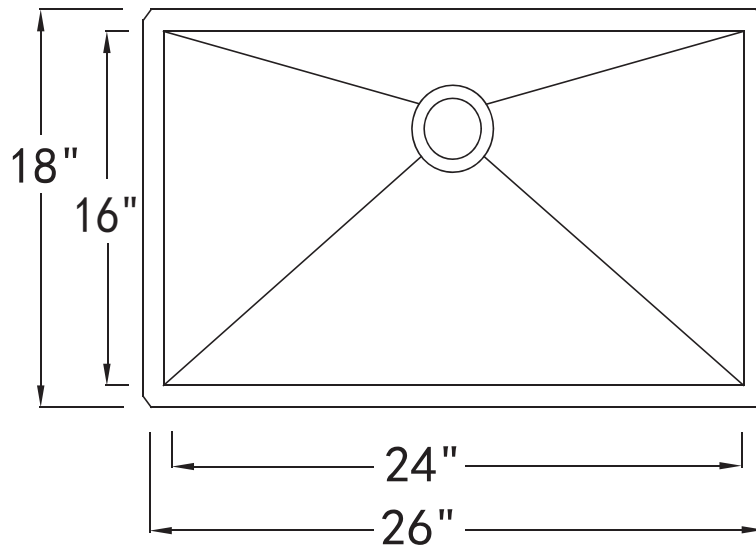

## MKA2618

**OVERALL: 26" X 18"**

**DEPTH: 10"**

**FINISH: ALL SATIN**

**SINK GAUGE: 16**